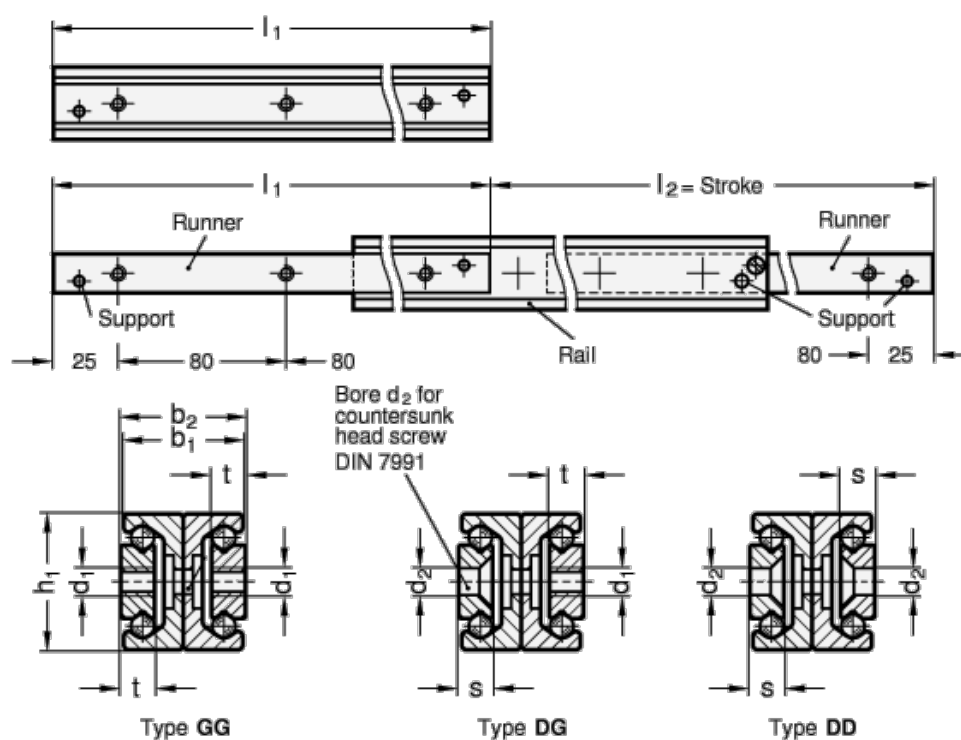

Varenummer: 20240843450DG

Beskrivelse: E+G udtræksskinne GN 2408-43-450-DG

Mål

b1 = 42

b2 = 44

d1 = M8

d2 = 8.5

h1 = 43

L1 = 450 - 486

s = 4.5

t =

Vægt i (g) = 4730